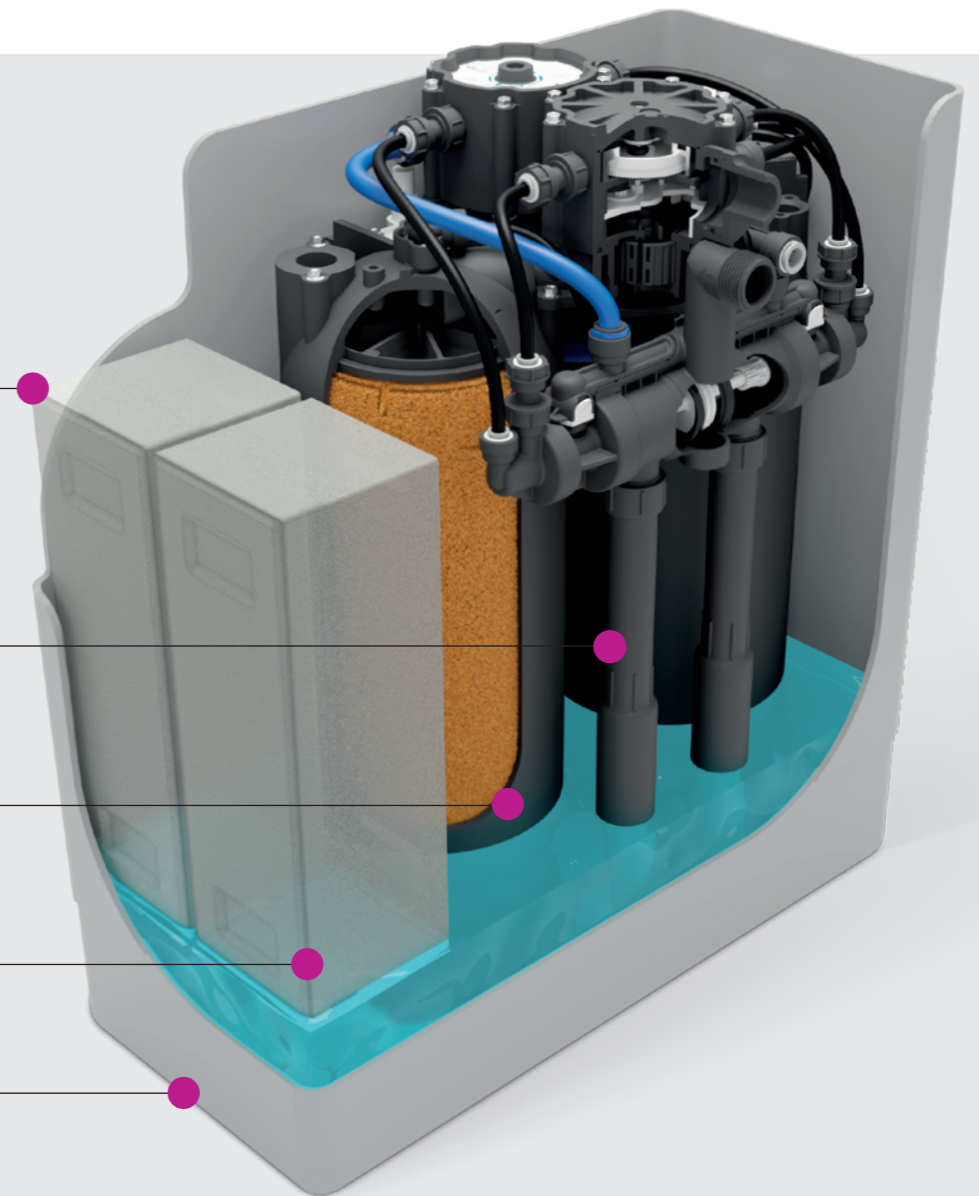

De Dualflo waterontharder is ontworpen om mineralen, calcium en magnesium die afzettingen en vuil veroorzaken, te verwijderen. De waterontharder maakt gebruik van de nieuwste technologie, waardoor je altijd voorzien bent van zacht, kalkvrij water. Het resultaat: een schoner huis en gezonder leven.

Door zijn compacte formaat past de Dualflo makkelijk in kleine ruimtes

Eigenschappen

Blok zout	Makkelijk op te bergen, te hanteren en te laden.
Niet elektrisch	Goedkoper dan elektrische toestellen, geen stopcontact nodig in de buurt van de waterontharder.
Dubbel reservoir	Altijd onthard water beschikbaar.

Afmetingen

H x D x B	490 mm x 460 mm x 212 mm
-----------	--------------------------

Technische specificaties

Aansluitingen in-/uitgang	3/4" bsp mannelijk parallel
Afvoer	3/8" buitendiam. buis
Overflow	1/2" sifonslang
Max. bedrijfsdruk	8 bar (6 bar overdag)
Min. bedrijfsdruk	1 bar
Min. bedrijfstemperatuur	Vorstbescherming
Zoutopslag	2 x blokken van 4 kg
Zout gebruikt per regeneratie	300 g
Water gebruikt per regeneratie	17 liter
Regeneratietijd	15 minuten
Piekdebiet	50 l/min

Dubbele tank

Altijd voorzien van zacht en kalkvrij water

Geen elektronica

Goedkoper en geen kans op storingen

Compact formaat

Past in kleine ruimtes

Kalkaanslag is voorgoed verleden tijd

H: 490mm D: 460mm B: 212mm